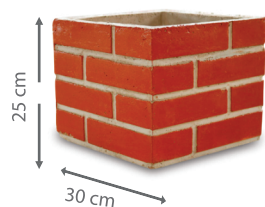

DUTO REV.
MARFIM

ACESSÓRIOS | DUTOS | MÓDULOS

DUTO
TIJ