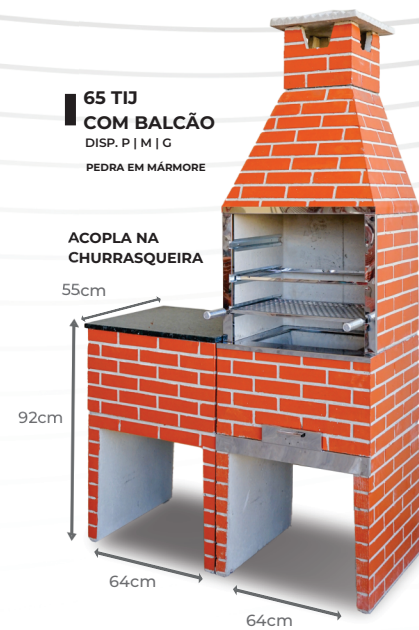

LAREIRA
CANTO
0,80m

22cm
1,22m
80cm
50cm 81cm
94cm

LAREIRA
RETA
1,0m

27cm
1,31m
50cm 93cm
43cm 77cm

ACESSÓRIOS

CHAPA
BIFEITEIRA
26x26 cm

FORNO
TAMPA DE
VIDRO

46cm
40cm
54cm
32cm
50cm

FORNO
TAMPA DE
FERRO

46cm
40cm
54cm
32cm
50cm

CHAPA
3 BOCAS
GRANDE

34cm
70,5cm
29 cm

CHAPA
4 BOCAS
GRANDE

49 cm
69 cm
49 cm

CHAPA
3 BOCAS
PEQUENA

25,5cm
60,5cm
21 cm

CHURRASQUEIRAS
MODELOS TIJOLINHOS
DIVERSOS

**CHURRASQUEIRAS
MODELOS TIJOLINHOS
DIVERSOS**

FOGÕES

**CHURRASQUEIRAS
LINHA LUXO**

	P	M	G
ALT.	2,20	2,20	2,20
LARG.	55	64	75
PROF.	55	55	55