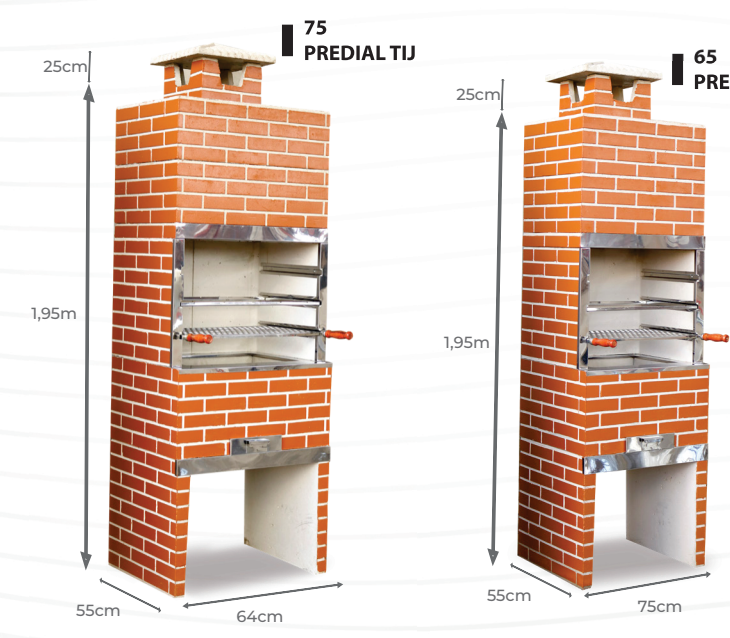

LAREIRA
CANTO
0,80m

22cm
1,22m
80cm
50cm 81cm
94cm

LAREIRA
RETA
1,0m

27cm
1,31m
50cm 93cm
43cm 77cm

ACESSÓRIOS

CHAPA
BIFEITEIRA
26x26 cm

FORNO
TAMPA DE
VIDRO

46cm
40cm
54cm
32cm
50cm

FORNO
TAMPA DE
FERRO

46cm
40cm
54cm
32cm
50cm

CHAPA
3 BOCAS
GRANDE

34cm
70,5cm
29 cm

CHAPA
4 BOCAS
GRANDE

49 cm
69 cm
49 cm

CHAPA
3 BOCAS
PEQUENA

25,5cm
60,5cm
21 cm

CHURRASQUEIRAS
MODELOS TIJOLINHOS
DIVERSOS

**CHURRASQUEIRAS
MODELOS TIJOLINHOS
DIVERSOS**

FOGÕES

**CHURRASQUEIRAS
LINHA LUXO**

	P	M	G
ALT.	2,20	2,20	2,20
LARG.	55	64	75
PROF.	55	55	55