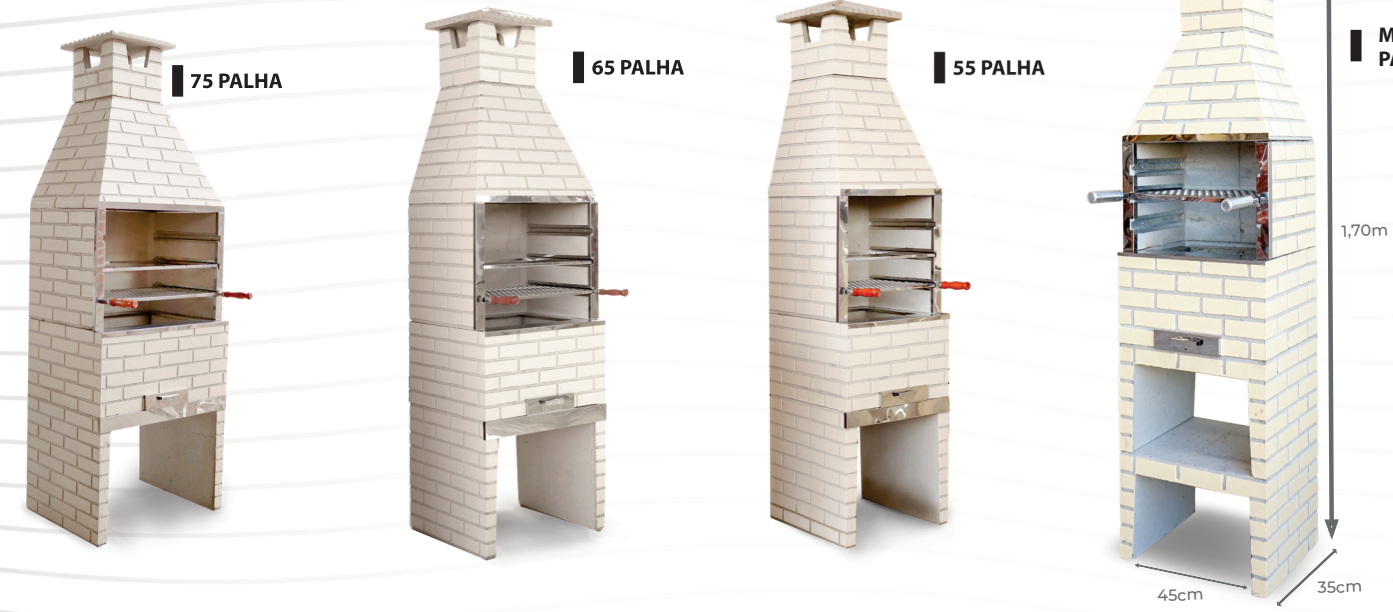

LAREIRA
CANTO
0,80m

22cm
1,22m
80cm
50cm 81cm
94cm

LAREIRA
RETA
1,0m

27cm
1,31m
50cm 93cm
43cm 77cm

ACESSÓRIOS

CHAPA
BIFEITEIRA
26x26 cm

FORNO
TAMPA DE
VIDRO

46cm
40cm
54cm
32cm
50cm

FORNO
TAMPA DE
FERRO

46cm
40cm
54cm
32cm
50cm

CHAPA
3 BOCAS
GRANDE

34cm
70,5cm
29 cm

CHAPA
4 BOCAS
GRANDE

49 cm
69 cm
49 cm

CHAPA
3 BOCAS
PEQUENA

25,5cm
60,5cm
21 cm

CHURRASQUEIRAS
MODELOS TIJOLINHOS
DIVERSOS

**CHURRASQUEIRAS
MODELOS TIJOLINHOS
DIVERSOS**

FOGÕES

**CHURRASQUEIRAS
LINHA LUXO**

	P	M	G
ALT.	2,20	2,20	2,20
LARG.	55	64	75
PROF.	55	55	55