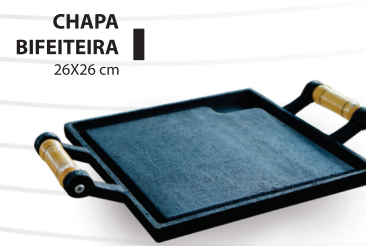

LAREIRA
CANTO
0,80m

22cm
1,22m
80cm
50cm 81cm
94cm

LAREIRA
RETA
1,0m

27cm
1,31m
50cm 93cm
43cm 77cm

ACESSÓRIOS

CHAPA
BIFEITEIRA
26x26 cm

FORNO
TAMPA DE
VIDRO

46cm
40cm
54cm
32cm
50cm