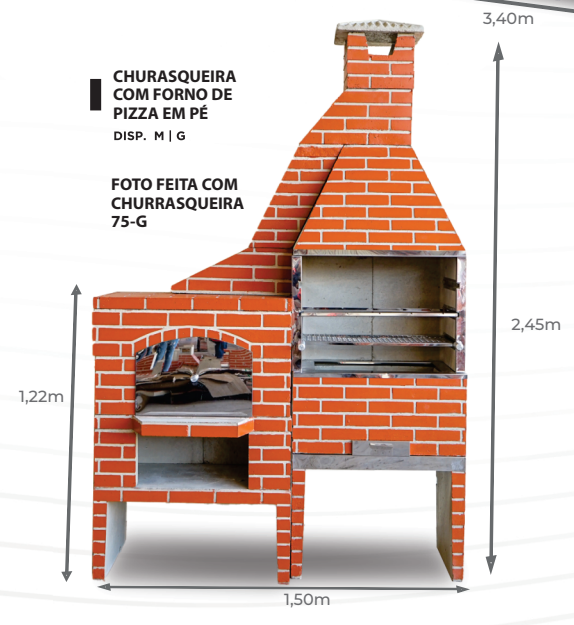

LAREIRA
CANTO
0,80m

22cm
1,22m
80cm
50cm 81cm
94cm

LAREIRA
RETA
1,0m

27cm
1,31m
50cm 93cm
43cm 77cm

ACESSÓRIOS

CHAPA
BIFEITEIRA
26x26 cm

FORNO
TAMPA DE
VIDRO

46cm
40cm
54cm
32cm
50cm

FORNO
TAMPA DE
FERRO

46cm
40cm
54cm
32cm
50cm

CHAPA
3 BOCAS
GRANDE

34cm
70,5cm
29 cm

CHAPA
4 BOCAS
GRANDE

49 cm
69 cm
49 cm

CHAPA
3 BOCAS
PEQUENA

25,5cm
60,5cm
21 cm

CHURRASQUEIRAS
MODELOS TIJOLINHOS
DIVERSOS

**CHURRASQUEIRAS
MODELOS TIJOLINHOS
DIVERSOS**

FOGÕES

**CHURRASQUEIRAS
LINHA LUXO**

	P	M	G
ALT.	2,20	2,20	2,20
LARG.	55	64	75
PROF.	55	55	55