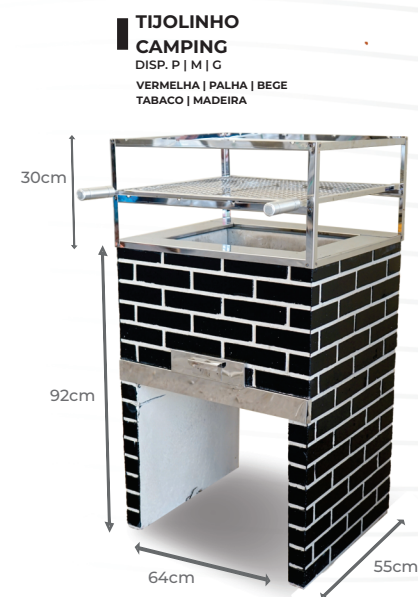

LAREIRA
CANTO
0,80m

22cm
1,22m
80cm
50cm 81cm
94cm

LAREIRA
RETA
1,0m

27cm
1,31m
50cm 93cm
43cm 77cm

ACESSÓRIOS

CHAPA
BIFEITEIRA
26x26 cm

FORNO
TAMPA DE
VIDRO

46cm
40cm
54cm
32cm
50cm

FORNO
TAMPA DE
FERRO

46cm
40cm
54cm
32cm
50cm

CHAPA
3 BOCAS
GRANDE

34cm
70,5cm
29 cm

CHAPA
4 BOCAS
GRANDE

49 cm
69 cm
49 cm

CHAPA
3 BOCAS
PEQUENA

25,5cm
60,5cm
21 cm

CHURRASQUEIRAS
MODELOS TIJOLINHOS
DIVERSOS

**CHURRASQUEIRAS
MODELOS TIJOLINHOS
DIVERSOS**

FOGÕES

**CHURRASQUEIRAS
LINHA LUXO**

	P	M	G
ALT.	2,20	2,20	2,20
LARG.	55	64	75
PROF.	55	55	55