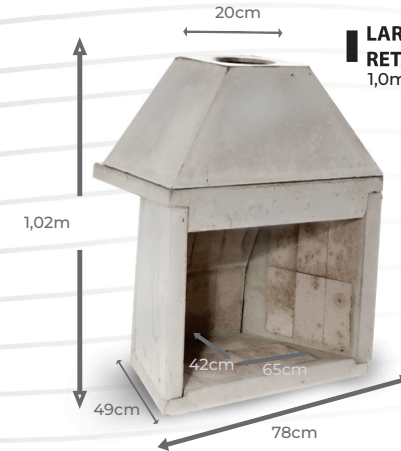

	P	M	G
ALT.	2,20	2,20	2,20
LARG.	55	64	75
PROF.	55	55	55

FORNOS

FORNO
DE PIZZA
1,15 m ext
1,0 m int

TAMANHO DA BOCA
41x27cm

FORNO DE
PIZZA
1,0 m ext
0,85 m int

TAMANHO DA BOCA
41x27cm

LAREIRA
RETA
1,0m

20cm
1,02m
49cm
42cm 65cm
78cm

LAREIRA
CANTO
0,80m

22cm
1,22m
80cm
50cm 81cm
94cm

LAREIRA
RETA
1,0m

27cm
1,31m
50cm 93cm
43cm 77cm

ACESSÓRIOS

CHAPA
BIFEITEIRA
26x26 cm

FORNO
TAMPA DE
VIDRO

46cm
40cm
54cm
32cm
50cm