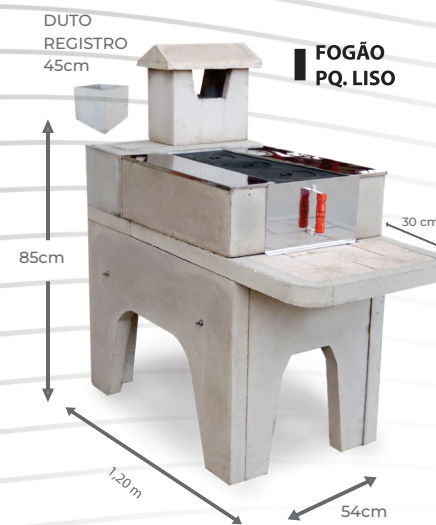

	P	M	G
ALT.	2,20	2,20	2,20
LARG.	55	64	75
PROF.	55	55	55

FORNOS

FORNO
DE PIZZA
1,15 m ext
1,0 m int

TAMANHO DA BOCA
41x27cm

FORNO DE
PIZZA
1,0 m ext
0,85 m int

TAMANHO DA BOCA
41x27cm

LAREIRA
RETA
1,0m

20cm
1,02m
49cm
42cm 65cm
78cm

FORNO
TAMPA DE
FERRO

46cm
40cm
54cm
32cm
50cm

CHAPA
3 BOCAS
GRANDE

34cm
70,5cm
29 cm

CHAPA
4 BOCAS
GRANDE

49 cm
69 cm
49 cm

CHAPA
3 BOCAS
PEQUENA

25,5cm
60,5cm
21 cm

CHURRASQUEIRAS
MODELOS TIJOLINHOS
DIVERSOS

**CHURRASQUEIRAS
MODELOS TIJOLINHOS
DIVERSOS**

FOGÕES

**CHURRASQUEIRAS
LINHA LUXO**

	P	M	G
ALT.	2,20	2,20	2,20
LARG.	55	64	75
PROF.	55	55	55