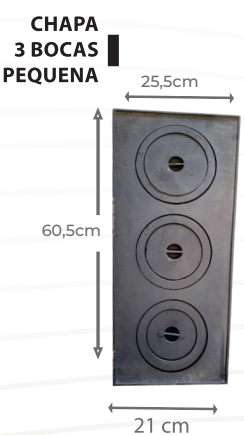

	P	M	G
ALT.	2,20	2,20	2,20
LARG.	55	64	75
PROF.	55	55	55

FORNOS

FORNO
DE PIZZA
1,15 m ext
1,0 m int

TAMANHO DA BOCA
41x27cm

FORNO DE
PIZZA
1,0 m ext
0,85 m int

TAMANHO DA BOCA
41x27cm

LAREIRA
RETA
1,0m

20cm
1,02m
49cm
42cm 65cm
78cm

LAREIRA
CANTO
0,80m

22cm
1,22m
80cm
50cm 81cm
94cm

LAREIRA
RETA
1,0m

27cm
1,31m
50cm 93cm
43cm 77cm

ACESSÓRIOS

CHAPA
BIFEITEIRA
26x26 cm

FORNO
TAMPA DE
VIDRO

46cm
40cm
54cm
32cm
50cm

FORNO
TAMPA DE
FERRO

46cm
40cm
54cm
32cm
50cm

CHAPA
3 BOCAS
GRANDE

34cm
70,5cm
29 cm

CHAPA
4 BOCAS
GRANDE

49 cm
69 cm
49 cm

CHAPA
3 BOCAS
PEQUENA

25,5cm
60,5cm
21 cm

CHURRASQUEIRAS
MODELOS TIJOLINHOS
DIVERSOS

**CHURRASQUEIRAS
MODELOS TIJOLINHOS
DIVERSOS**

FOGÕES

**CHURRASQUEIRAS
LINHA LUXO**

	P	M	G
ALT.	2,20	2,20	2,20
LARG.	55	64	75
PROF.	55	55	55