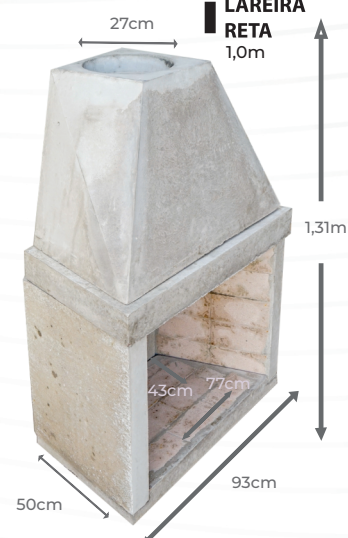

	P	M	G
ALT.	2,20	2,20	2,20
LARG.	55	64	75
PROF.	55	55	55

FORNOS

FORNO
DE PIZZA
1,15 m ext
1,0 m int

TAMANHO DA BOCA
41x27cm

FORNO DE
PIZZA
1,0 m ext
0,85 m int

TAMANHO DA BOCA
41x27cm

LAREIRA
RETA
1,0m

20cm
1,02m
49cm
42cm 65cm
78cm

LAREIRA
CANTO
0,80m

22cm
1,22m
80cm
50cm 81cm
94cm

LAREIRA
RETA
1,0m

27cm
1,31m
50cm 93cm
43cm 77cm

ACESSÓRIOS

CHAPA
BIFEITEIRA
26x26 cm

FORNO
TAMPA DE
VIDRO

46cm
40cm
54cm
32cm
50cm

FORNO
TAMPA DE
FERRO

46cm
40cm
54cm
32cm
50cm

CHAPA
3 BOCAS
GRANDE

34cm
70,5cm
29 cm

CHAPA
4 BOCAS
GRANDE

49 cm
69 cm
49 cm

CHAPA
3 BOCAS
PEQUENA

25,5cm
60,5cm
21 cm