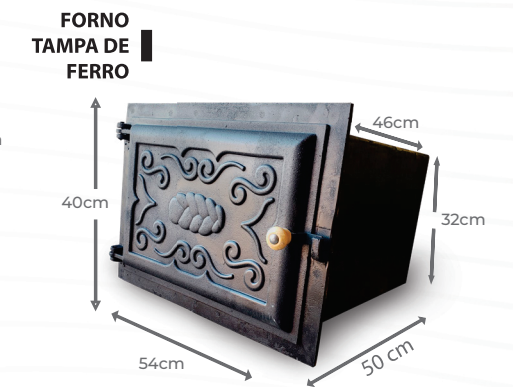

	P	M	G
ALT.	2,20	2,20	2,20
LARG.	55	64	75
PROF.	55	55	55

FORNOS

FORNO
DE PIZZA
1,15 m ext
1,0 m int

TAMANHO DA BOCA
41x27cm

FORNO DE
PIZZA
1,0 m ext
0,85 m int

TAMANHO DA BOCA
41x27cm

LAREIRA
RETA
1,0m

20cm
1,02m
49cm
42cm 65cm
78cm

LAREIRA
CANTO
0,80m

22cm
1,22m
80cm
50cm 81cm
94cm

LAREIRA
RETA
1,0m

27cm
1,31m
50cm 93cm
43cm 77cm

ACESSÓRIOS

CHAPA
BIFEITEIRA
26x26 cm

FORNO
TAMPA DE
VIDRO

46cm
40cm
54cm
32cm
50cm

FORNO
TAMPA DE
FERRO

46cm
40cm
54cm
32cm
50cm

CHAPA
3 BOCAS
GRANDE

34cm
70,5cm
29 cm

CHAPA
4 BOCAS
GRANDE

49 cm
69 cm
49 cm

CHAPA
3 BOCAS
PEQUENA

25,5cm
60,5cm
21 cm