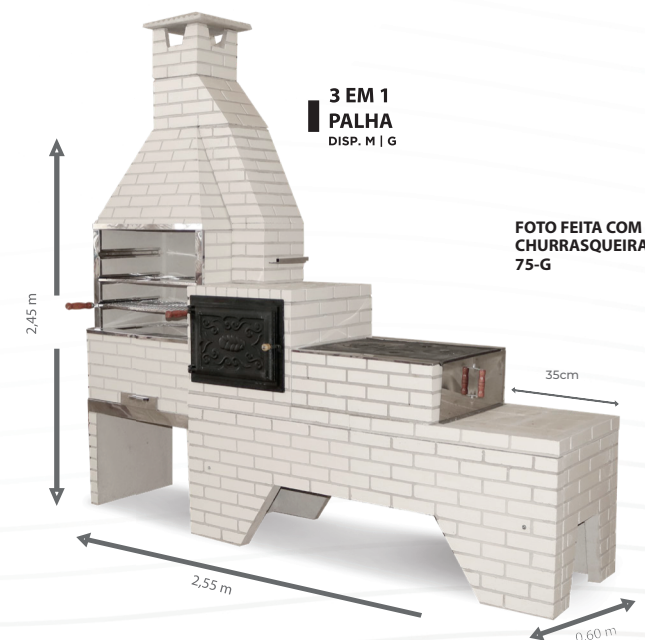

FORNO
TAMPA DE
FERRO

46cm
40cm
54cm
32cm
50cm

CHAPA
3 BOCAS
GRANDE

34cm
70,5cm
29 cm

CHAPA
4 BOCAS
GRANDE

49 cm
69 cm
49 cm

CHAPA
3 BOCAS
PEQUENA

25,5cm
60,5cm
21 cm

CHURRASQUEIRAS
MODELOS TIJOLINHOS
DIVERSOS

**CHURRASQUEIRAS
MODELOS TIJOLINHOS
DIVERSOS**

FOGÕES

**CHURRASQUEIRAS
LINHA LUXO**

	P	M	G
ALT.	2,20	2,20	2,20
LARG.	55	64	75
PROF.	55	55	55