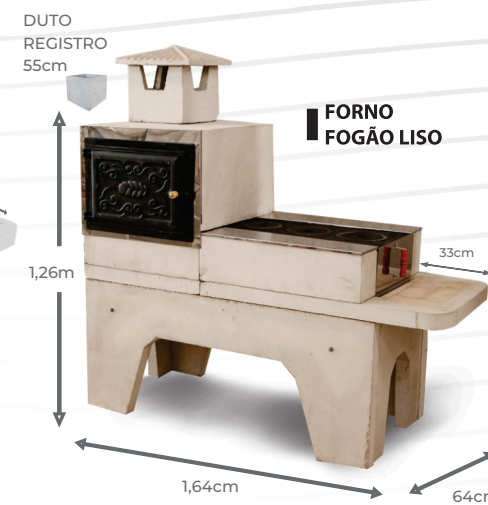

	P	M	G
ALT.	2,20	2,20	2,20
LARG.	55	64	75
PROF.	55	55	55

FORNOS

FORNO
DE PIZZA
1,15 m ext
1,0 m int

TAMANHO DA BOCA
41x27cm

FORNO DE
PIZZA
1,0 m ext
0,85 m int

TAMANHO DA BOCA
41x27cm

LAREIRA
RETA
1,0m

20cm
1,02m
49cm
42cm 65cm
78cm

LAREIRA
CANTO
0,80m

22cm
1,22m
80cm
50cm 81cm
94cm

LAREIRA
RETA
1,0m

27cm
1,31m
50cm 93cm
43cm 77cm

ACESSÓRIOS

CHAPA
BIFEITEIRA
26x26 cm

FORNO
TAMPA DE
VIDRO

46cm
40cm
54cm
32cm
50cm

FORNO
TAMPA DE
FERRO

46cm
40cm
54cm
32cm
50cm

CHAPA
3 BOCAS
GRANDE

34cm
70,5cm
29 cm

CHAPA
4 BOCAS
GRANDE

49 cm
69 cm
49 cm

CHAPA
3 BOCAS
PEQUENA

25,5cm
60,5cm
21 cm

CHURRASQUEIRAS
MODELOS TIJOLINHOS
DIVERSOS

**CHURRASQUEIRAS
MODELOS TIJOLINHOS
DIVERSOS**

FOGÕES

**CHURRASQUEIRAS
LINHA LUXO**

	P	M	G
ALT.	2,20	2,20	2,20
LARG.	55	64	75
PROF.	55	55	55