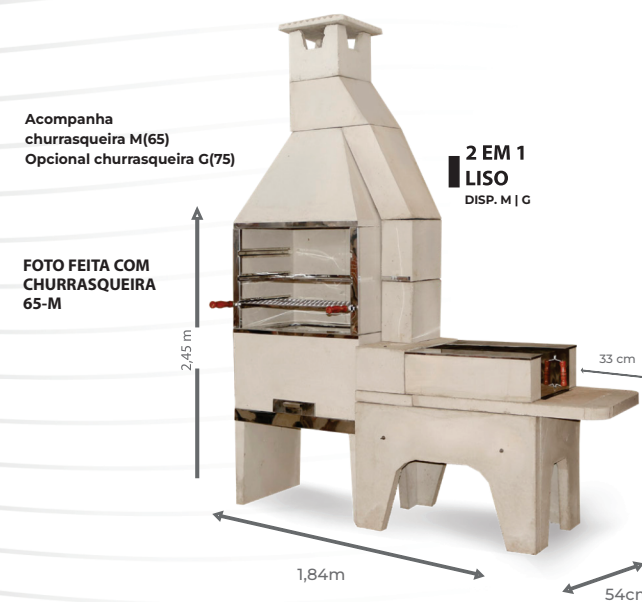

FORNO
TAMPA DE
FERRO

46cm
40cm
54cm
32cm
50cm

CHAPA
3 BOCAS
GRANDE

34cm
70,5cm
29 cm

CHAPA
4 BOCAS
GRANDE

49 cm
69 cm
49 cm

CHAPA
3 BOCAS
PEQUENA

25,5cm
60,5cm
21 cm

CHURRASQUEIRAS
MODELOS TIJOLINHOS
DIVERSOS

**CHURRASQUEIRAS
MODELOS TIJOLINHOS
DIVERSOS**

FOGÕES

**CHURRASQUEIRAS
LINHA LUXO**

	P	M	G
ALT.	2,20	2,20	2,20
LARG.	55	64	75
PROF.	55	55	55