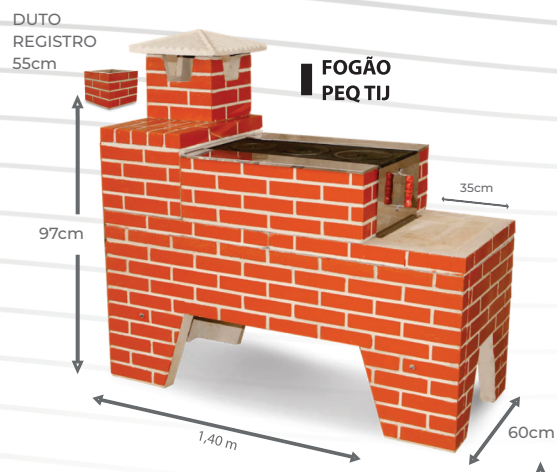

LAREIRA
CANTO
0,80m

22cm
1,22m
80cm
50cm 81cm
94cm

LAREIRA
RETA
1,0m

27cm
1,31m
50cm 93cm
43cm 77cm

ACESSÓRIOS

CHAPA
BIFEITEIRA
26x26 cm

FORNO
TAMPA DE
VIDRO

46cm
40cm
54cm
32cm
50cm

FORNO
TAMPA DE
FERRO

46cm
40cm
54cm
32cm
50cm

CHAPA
3 BOCAS
GRANDE

34cm
70,5cm
29 cm

CHAPA
4 BOCAS
GRANDE

49 cm
69 cm
49 cm

CHAPA
3 BOCAS
PEQUENA

25,5cm
60,5cm
21 cm

CHURRASQUEIRAS
MODELOS TIJOLINHOS
DIVERSOS

**CHURRASQUEIRAS
MODELOS TIJOLINHOS
DIVERSOS**

FOGÕES

**CHURRASQUEIRAS
LINHA LUXO**

	P	M	G
ALT.	2,20	2,20	2,20
LARG.	55	64	75
PROF.	55	55	55