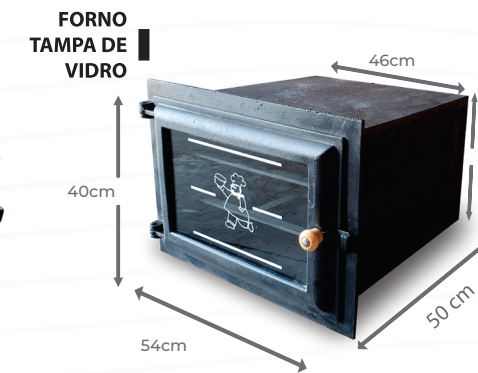

	P	M	G
ALT.	2,20	2,20	2,20
LARG.	55	64	75
PROF.	55	55	55

FORNOS

FORNO
DE PIZZA
1,15 m ext
1,0 m int

TAMANHO DA BOCA
41x27cm

FORNO DE
PIZZA
1,0 m ext
0,85 m int

TAMANHO DA BOCA
41x27cm

LAREIRA
RETA
1,0m

20cm
1,02m
49cm
42cm 65cm
78cm

LAREIRA
CANTO
0,80m

22cm
1,22m
80cm
50cm 81cm
94cm

LAREIRA
RETA
1,0m

27cm
1,31m
50cm 93cm
43cm 77cm

ACESSÓRIOS

CHAPA
BIFEITEIRA
26x26 cm

FORNO
TAMPA DE
VIDRO

46cm
40cm
54cm
32cm
50cm

FORNO
TAMPA DE
FERRO

46cm
40cm
54cm
32cm
50cm

CHAPA
3 BOCAS
GRANDE

34cm
70,5cm
29 cm

CHAPA
4 BOCAS
GRANDE

49 cm
69 cm
49 cm

CHAPA
3 BOCAS
PEQUENA

25,5cm
60,5cm
21 cm