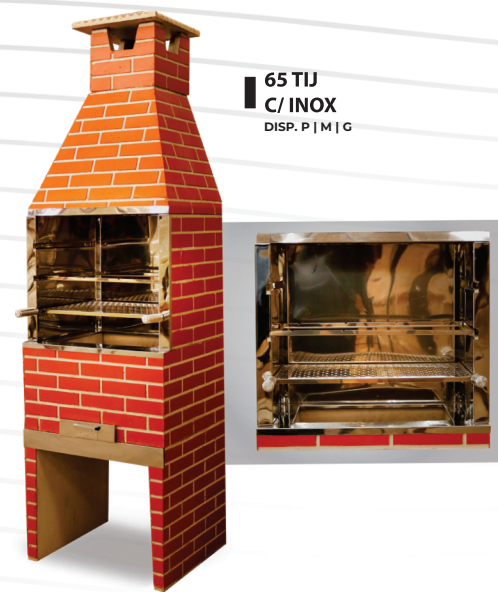

FORNO
TAMPA DE
FERRO

46cm
40cm
54cm
32cm
50cm

CHAPA
3 BOCAS
GRANDE

34cm
70,5cm
29 cm

CHAPA
4 BOCAS
GRANDE

49 cm
69 cm
49 cm

CHAPA
3 BOCAS
PEQUENA

25,5cm
60,5cm
21 cm

CHURRASQUEIRAS
MODELOS TIJOLINHOS
DIVERSOS

**CHURRASQUEIRAS
MODELOS TIJOLINHOS
DIVERSOS**

FOGÕES

**CHURRASQUEIRAS
LINHA LUXO**

	P	M	G
ALT.	2,20	2,20	2,20
LARG.	55	64	75
PROF.	55	55	55