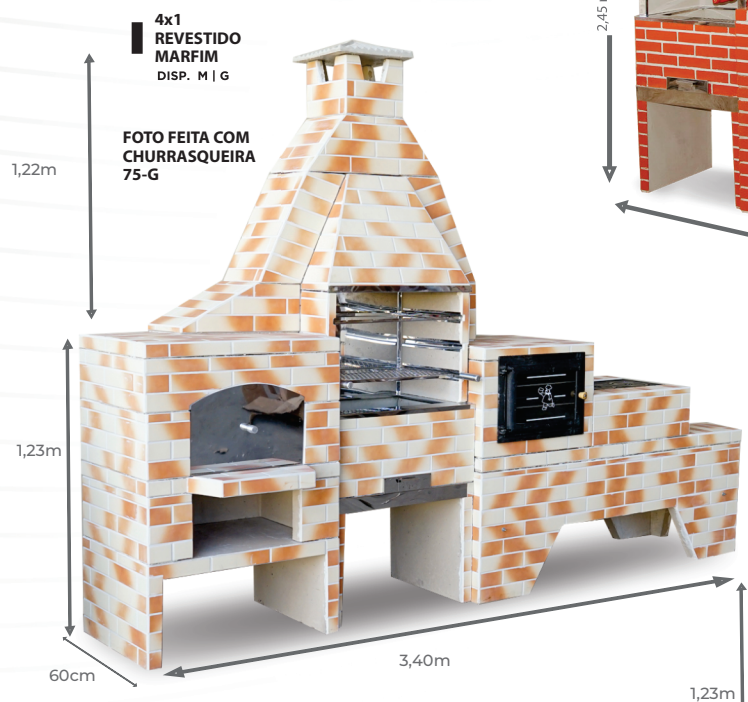

LAREIRA
CANTO
0,80m

22cm
1,22m
80cm
50cm 81cm
94cm

LAREIRA
RETA
1,0m

27cm
1,31m
50cm 93cm
43cm 77cm

ACESSÓRIOS

CHAPA
BIFEITEIRA
26x26 cm

FORNO
TAMPA DE
VIDRO

46cm
40cm
54cm
32cm
50cm

FORNO
TAMPA DE
FERRO

46cm
40cm
54cm
32cm
50cm

CHAPA
3 BOCAS
GRANDE

34cm
70,5cm
29 cm

CHAPA
4 BOCAS
GRANDE

49 cm
69 cm
49 cm

CHAPA
3 BOCAS
PEQUENA

25,5cm
60,5cm
21 cm

CHURRASQUEIRAS
MODELOS TIJOLINHOS
DIVERSOS

**CHURRASQUEIRAS
MODELOS TIJOLINHOS
DIVERSOS**

FOGÕES

**CHURRASQUEIRAS
LINHA LUXO**

	P	M	G
ALT.	2,20	2,20	2,20
LARG.	55	64	75
PROF.	55	55	55