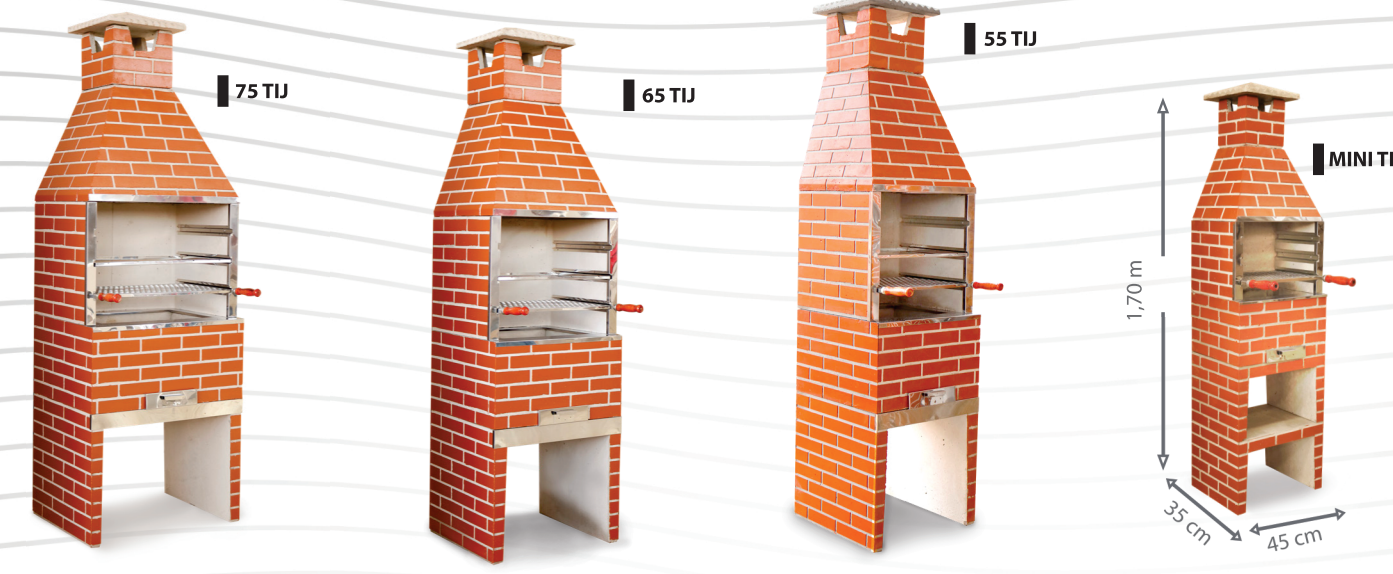

LAREIRA
CANTO
0,80m

22cm
1,22m
80cm
50cm 81cm
94cm

LAREIRA
RETA
1,0m

27cm
1,31m
50cm 93cm
43cm 77cm

ACESSÓRIOS

CHAPA
BIFEITEIRA
26x26 cm

FORNO
TAMPA DE
VIDRO

46cm
40cm
54cm
32cm
50cm

FORNO
TAMPA DE
FERRO

46cm
40cm
54cm
32cm
50cm

CHAPA
3 BOCAS
GRANDE

34cm
70,5cm
29 cm

CHAPA
4 BOCAS
GRANDE

49 cm
69 cm
49 cm

CHAPA
3 BOCAS
PEQUENA

25,5cm
60,5cm
21 cm

CHURRASQUEIRAS
MODELOS TIJOLINHOS
DIVERSOS

**CHURRASQUEIRAS
MODELOS TIJOLINHOS
DIVERSOS**

FOGÕES

**CHURRASQUEIRAS
LINHA LUXO**

	P	M	G
ALT.	2,20	2,20	2,20
LARG.	55	64	75
PROF.	55	55	55