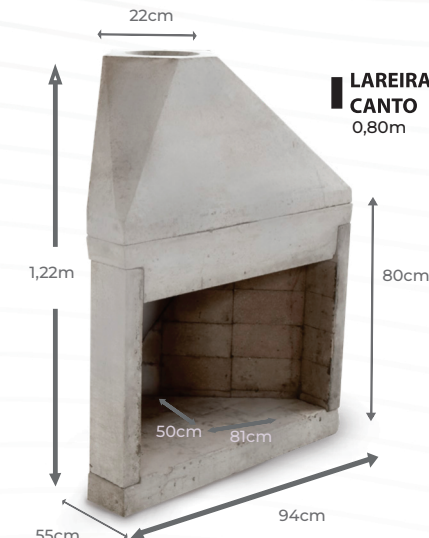

	P	M	G
ALT.	2,20	2,20	2,20
LARG.	55	64	75
PROF.	55	55	55

FORNOS

FORNO
DE PIZZA
1,15 m ext
1,0 m int

TAMANHO DA BOCA
41x27cm

FORNO DE
PIZZA
1,0 m ext
0,85 m int

TAMANHO DA BOCA
41x27cm

LAREIRA
RETA
1,0m

20cm
1,02m
49cm
42cm 65cm
78cm

LAREIRA
CANTO
0,80m

22cm
1,22m
80cm
50cm 81cm
94cm

LAREIRA
RETA
1,0m

27cm
1,31m
50cm 93cm
43cm 77cm

ACESSÓRIOS

CHAPA
BIFEITEIRA
26x26 cm

FORNO
TAMPA DE
VIDRO

46cm
40cm
54cm
32cm
50cm