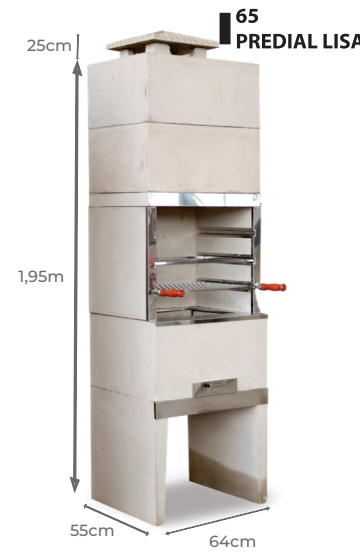

65 PREDIAL LISA