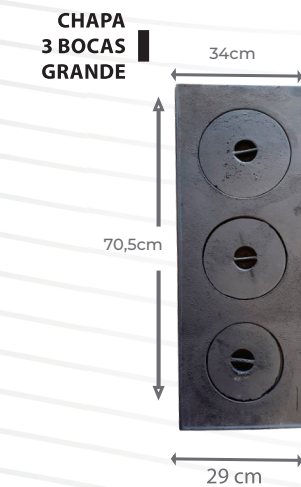

	P	M	G
ALT.	2,20	2,20	2,20
LARG.	55	64	75
PROF.	55	55	55

FORNOS

FORNO
DE PIZZA
1,15 m ext
1,0 m int

TAMANHO DA BOCA
41x27cm

FORNO DE
PIZZA
1,0 m ext
0,85 m int

TAMANHO DA BOCA
41x27cm

LAREIRA
RETA
1,0m

20cm
1,02m
49cm
42cm 65cm
78cm

LAREIRA
CANTO
0,80m

22cm
1,22m
80cm
50cm 81cm
94cm

LAREIRA
RETA
1,0m

27cm
1,31m
50cm 93cm
43cm 77cm

ACESSÓRIOS

CHAPA
BIFEITEIRA
26x26 cm

FORNO
TAMPA DE
VIDRO

46cm
40cm
54cm
32cm
50cm

FORNO
TAMPA DE
FERRO

46cm
40cm
54cm
32cm
50cm

CHAPA
3 BOCAS
GRANDE

34cm
70,5cm
29 cm

CHAPA
4 BOCAS
GRANDE

49 cm
69 cm
49 cm

CHAPA
3 BOCAS
PEQUENA

25,5cm
60,5cm
21 cm

CHURRASQUEIRAS
MODELOS TIJOLINHOS
DIVERSOS

**CHURRASQUEIRAS
MODELOS TIJOLINHOS
DIVERSOS**

FOGÕES

**CHURRASQUEIRAS
LINHA LUXO**

	P	M	G
ALT.	2,20	2,20	2,20
LARG.	55	64	75
PROF.	55	55	55