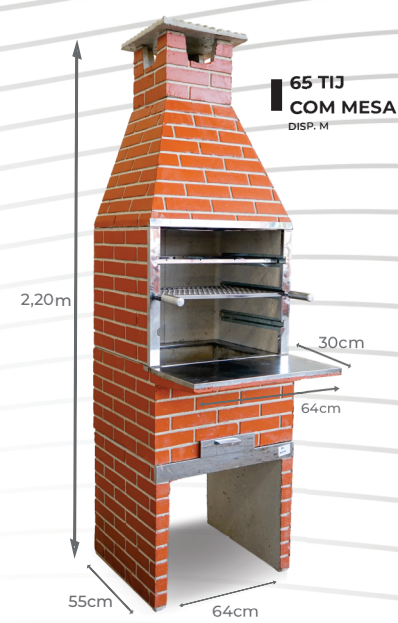

	P	M	G
ALT.	2,20	2,20	2,20
LARG.	55	64	75
PROF.	55	55	55

FORNOS

FORNO
DE PIZZA
1,15 m ext
1,0 m int

TAMANHO DA BOCA
41x27cm

FORNO DE
PIZZA
1,0 m ext
0,85 m int

TAMANHO DA BOCA
41x27cm

LAREIRA
RETA
1,0m

20cm
1,02m
49cm
42cm 65cm
78cm

LAREIRA
CANTO
0,80m

22cm
1,22m
80cm
50cm 81cm
94cm

LAREIRA
RETA
1,0m

27cm
1,31m
50cm 93cm
43cm 77cm

ACESSÓRIOS

CHAPA
BIFEITEIRA
26x26 cm

FORNO
TAMPA DE
VIDRO

46cm
40cm
54cm
32cm
50cm

FORNO
TAMPA DE
FERRO

46cm
40cm
54cm
32cm
50cm

CHAPA
3 BOCAS
GRANDE

34cm
70,5cm
29 cm

CHAPA
4 BOCAS
GRANDE

49 cm
69 cm
49 cm

CHAPA
3 BOCAS
PEQUENA

25,5cm
60,5cm
21 cm

CHURRASQUEIRAS
MODELOS TIJOLINHOS
DIVERSOS

**CHURRASQUEIRAS
MODELOS TIJOLINHOS
DIVERSOS**

FOGÕES

**CHURRASQUEIRAS
LINHA LUXO**

	P	M	G
ALT.	2,20	2,20	2,20
LARG.	55	64	75
PROF.	55	55	55