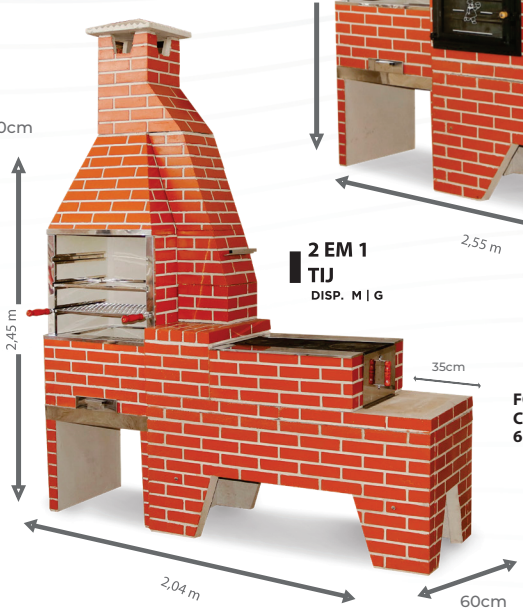

LAREIRA
CANTO
0,80m

22cm
1,22m
80cm
50cm 81cm
94cm

LAREIRA
RETA
1,0m

27cm
1,31m
50cm 93cm
43cm 77cm

ACESSÓRIOS

CHAPA
BIFEITEIRA
26x26 cm

FORNO
TAMPA DE
VIDRO

46cm
40cm
54cm
32cm
50cm

FORNO
TAMPA DE
FERRO

46cm
40cm
54cm
32cm
50cm

CHAPA
3 BOCAS
GRANDE

34cm
70,5cm
29 cm

CHAPA
4 BOCAS
GRANDE

49 cm
69 cm
49 cm

CHAPA
3 BOCAS
PEQUENA

25,5cm
60,5cm
21 cm

CHURRASQUEIRAS
MODELOS TIJOLINHOS
DIVERSOS

**CHURRASQUEIRAS
MODELOS TIJOLINHOS
DIVERSOS**

FOGÕES

**CHURRASQUEIRAS
LINHA LUXO**

	P	M	G
ALT.	2,20	2,20	2,20
LARG.	55	64	75
PROF.	55	55	55