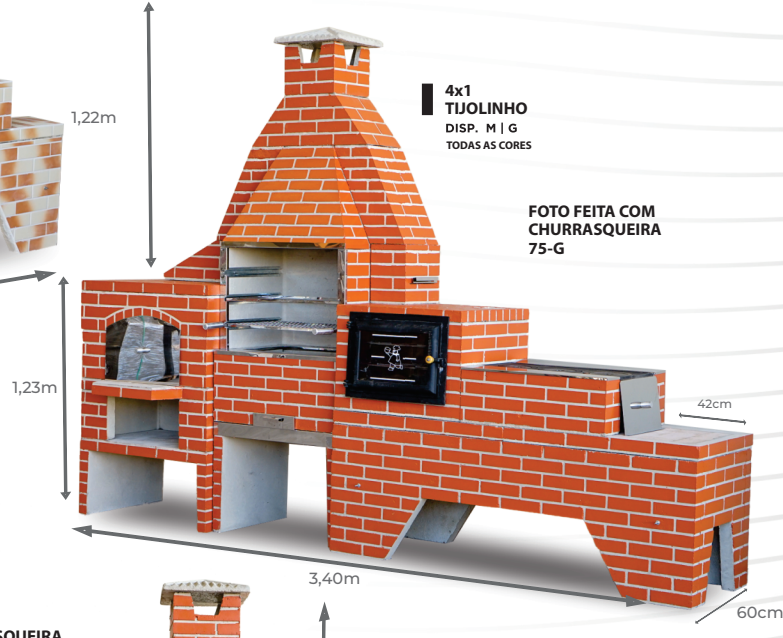

LAREIRA
CANTO
0,80m

22cm
1,22m
80cm
50cm 81cm
94cm

LAREIRA
RETA
1,0m

27cm
1,31m
50cm 93cm
43cm 77cm

ACESSÓRIOS

CHAPA
BIFEITEIRA
26x26 cm

FORNO
TAMPA DE
VIDRO

46cm
40cm
54cm
32cm
50cm

FORNO
TAMPA DE
FERRO

46cm
40cm
54cm
32cm
50cm

CHAPA
3 BOCAS
GRANDE

34cm
70,5cm
29 cm

CHAPA
4 BOCAS
GRANDE

49 cm
69 cm
49 cm

CHAPA
3 BOCAS
PEQUENA

25,5cm
60,5cm
21 cm

CHURRASQUEIRAS
MODELOS TIJOLINHOS
DIVERSOS

**CHURRASQUEIRAS
MODELOS TIJOLINHOS
DIVERSOS**

FOGÕES

**CHURRASQUEIRAS
LINHA LUXO**

	P	M	G
ALT.	2,20	2,20	2,20
LARG.	55	64	75
PROF.	55	55	55