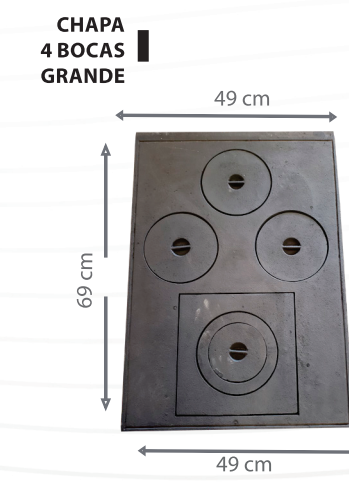

	P	M	G
ALT.	2,20	2,20	2,20
LARG.	55	64	75
PROF.	55	55	55

FORNOS

FORNO
DE PIZZA
1,15 m ext
1,0 m int

TAMANHO DA BOCA
41x27cm

FORNO DE
PIZZA
1,0 m ext
0,85 m int

TAMANHO DA BOCA
41x27cm

LAREIRA
RETA
1,0m

20cm
1,02m
49cm
42cm 65cm
78cm

LAREIRA
CANTO
0,80m

22cm
1,22m
80cm
50cm 81cm
94cm

LAREIRA
RETA
1,0m

27cm
1,31m
50cm 93cm
43cm 77cm

ACESSÓRIOS

CHAPA
BIFEITEIRA
26x26 cm

FORNO
TAMPA DE
VIDRO

46cm
40cm
54cm
32cm
50cm

FORNO
TAMPA DE
FERRO

46cm
40cm
54cm
32cm
50cm

CHAPA
3 BOCAS
GRANDE

34cm
70,5cm
29 cm

CHAPA
4 BOCAS
GRANDE

49 cm
69 cm
49 cm

CHAPA
3 BOCAS
PEQUENA

25,5cm
60,5cm
21 cm

CHURRASQUEIRAS
MODELOS TIJOLINHOS
DIVERSOS

**CHURRASQUEIRAS
MODELOS TIJOLINHOS
DIVERSOS**

FOGÕES

**CHURRASQUEIRAS
LINHA LUXO**

	P	M	G
ALT.	2,20	2,20	2,20
LARG.	55	64	75
PROF.	55	55	55