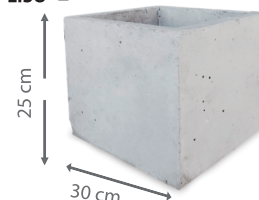

DUTO
GRANDE LISO

DUTO
BEGE

DUTO
TABACO

DUTO
LISO

MÓDULO
65 TIJ

MÓDULO
75 TIJ

MÓDULO
65 LISO

MÓDULO
75 LISO

CHAPÉU
60x60 cm

GRELHA
DISP. P | M | G

TAMPA
FORNO
44X32cm

CHAPÉU
40x40cm

dlvpropaganda.com.br

A COMBINAÇÃO
PERFEITA DE ESTILO
E FUNCIONALIDADE

CHURRASQUEIRAS,
FORNOS, FOGÕES
E ACESSÓRIOS.

costa&vicente