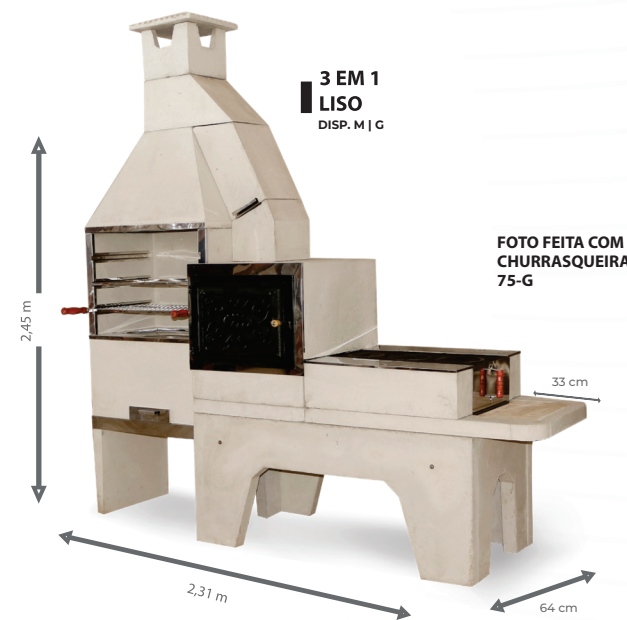

	P	M	G
ALT.	2,20	2,20	2,20
LARG.	55	64	75
PROF.	55	55	55

FORNOS

FORNO
DE PIZZA
1,15 m ext
1,0 m int

TAMANHO DA BOCA
41x27cm

FORNO DE
PIZZA
1,0 m ext
0,85 m int

TAMANHO DA BOCA
41x27cm

LAREIRA
RETA
1,0m

20cm
1,02m
49cm
42cm 65cm
78cm

LAREIRA
CANTO
0,80m

22cm
1,22m
80cm
50cm 81cm
94cm

LAREIRA
RETA
1,0m

27cm
1,31m
50cm 93cm
43cm 77cm

ACESSÓRIOS

CHAPA
BIFEITEIRA
26x26 cm

FORNO
TAMPA DE
VIDRO

46cm
40cm
54cm
32cm
50cm

FORNO
TAMPA DE
FERRO

46cm
40cm
54cm
32cm
50cm

CHAPA
3 BOCAS
GRANDE

34cm
70,5cm
29 cm

CHAPA
4 BOCAS
GRANDE

49 cm
69 cm
49 cm

CHAPA
3 BOCAS
PEQUENA

25,5cm
60,5cm
21 cm

CHURRASQUEIRAS
MODELOS TIJOLINHOS
DIVERSOS

**CHURRASQUEIRAS
MODELOS TIJOLINHOS
DIVERSOS**

FOGÕES

**CHURRASQUEIRAS
LINHA LUXO**

	P	M	G
ALT.	2,20	2,20	2,20
LARG.	55	64	75
PROF.	55	55	55