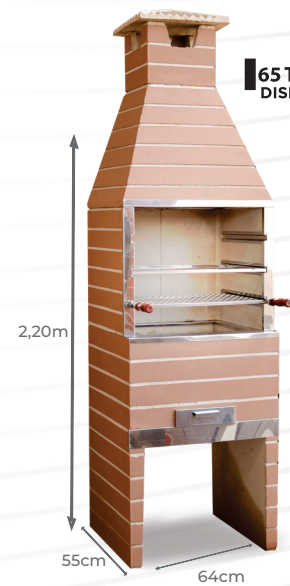

65 BEGE
DISP. M

65 TABACO
DISP. M

	P	M	G
ALT.	2,20	2,20	2,20
LARG.	55	64	75
PROF.	55	55	55