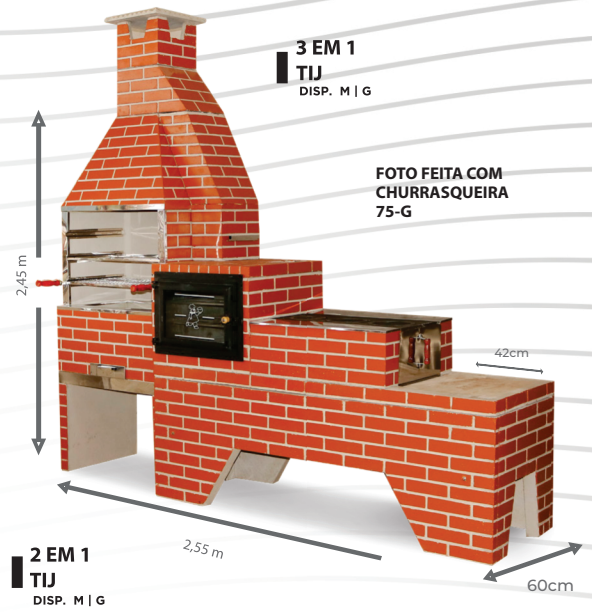

LAREIRA
CANTO
0,80m

22cm
1,22m
80cm
50cm 81cm
94cm

LAREIRA
RETA
1,0m

27cm
1,31m
50cm 93cm
43cm 77cm

ACESSÓRIOS

CHAPA
BIFEITEIRA
26x26 cm

FORNO
TAMPA DE
VIDRO

46cm
40cm
54cm
32cm
50cm

FORNO
TAMPA DE
FERRO

46cm
40cm
54cm
32cm
50cm

CHAPA
3 BOCAS
GRANDE

34cm
70,5cm
29 cm

CHAPA
4 BOCAS
GRANDE

49 cm
69 cm
49 cm

CHAPA
3 BOCAS
PEQUENA

25,5cm
60,5cm
21 cm

CHURRASQUEIRAS
MODELOS TIJOLINHOS
DIVERSOS

**CHURRASQUEIRAS
MODELOS TIJOLINHOS
DIVERSOS**

FOGÕES

**CHURRASQUEIRAS
LINHA LUXO**

	P	M	G
ALT.	2,20	2,20	2,20
LARG.	55	64	75
PROF.	55	55	55