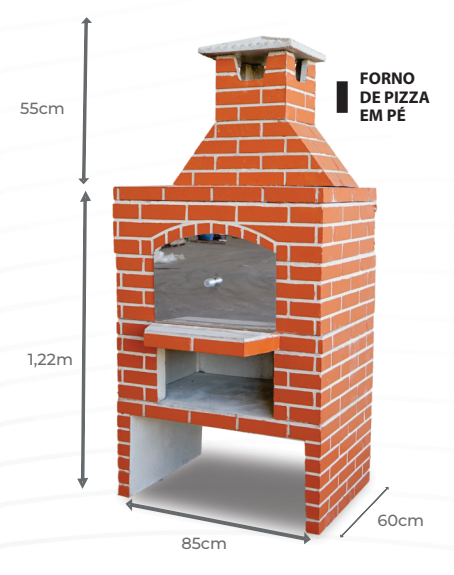

LAREIRA
CANTO
0,80m

22cm
1,22m
80cm
50cm 81cm
94cm

LAREIRA
RETA
1,0m

27cm
1,31m
50cm 93cm
43cm 77cm

ACESSÓRIOS

CHAPA
BIFEITEIRA
26x26 cm

FORNO
TAMPA DE
VIDRO

46cm
40cm
54cm
32cm
50cm

FORNO
TAMPA DE
FERRO

46cm
40cm
54cm
32cm
50cm

CHAPA
3 BOCAS
GRANDE

34cm
70,5cm
29 cm

CHAPA
4 BOCAS
GRANDE

49 cm
69 cm
49 cm

CHAPA
3 BOCAS
PEQUENA

25,5cm
60,5cm
21 cm

CHURRASQUEIRAS
MODELOS TIJOLINHOS
DIVERSOS

**CHURRASQUEIRAS
MODELOS TIJOLINHOS
DIVERSOS**

FOGÕES

**CHURRASQUEIRAS
LINHA LUXO**

	P	M	G
ALT.	2,20	2,20	2,20
LARG.	55	64	75
PROF.	55	55	55