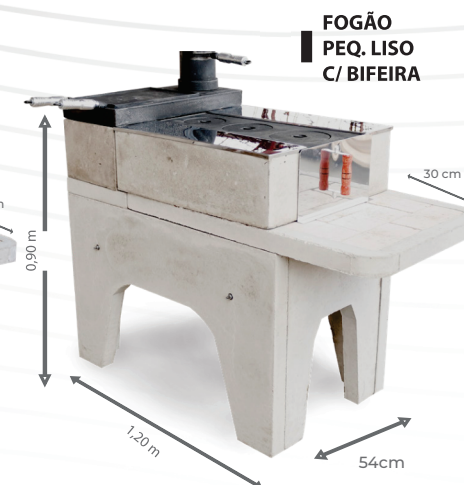

	P	M	G
ALT.	2,20	2,20	2,20
LARG.	55	64	75
PROF.	55	55	55

FORNOS

FORNO
DE PIZZA
1,15 m ext
1,0 m int

TAMANHO DA BOCA
41x27cm

FORNO DE
PIZZA
1,0 m ext
0,85 m int

TAMANHO DA BOCA
41x27cm

LAREIRA
RETA
1,0m

20cm
1,02m
49cm
42cm 65cm
78cm

LAREIRA
CANTO
0,80m

22cm
1,22m
80cm
50cm 81cm
94cm

LAREIRA
RETA
1,0m

27cm
1,31m
50cm 93cm
43cm 77cm

ACESSÓRIOS

CHAPA
BIFEITEIRA
26x26 cm

FORNO
TAMPA DE
VIDRO

46cm
40cm
54cm
32cm
50cm

FORNO
TAMPA DE
FERRO

46cm
40cm
54cm
32cm
50cm

CHAPA
3 BOCAS
GRANDE

34cm
70,5cm
29 cm

CHAPA
4 BOCAS
GRANDE

49 cm
69 cm
49 cm

CHAPA
3 BOCAS
PEQUENA

25,5cm
60,5cm
21 cm

CHURRASQUEIRAS
MODELOS TIJOLINHOS
DIVERSOS

**CHURRASQUEIRAS
MODELOS TIJOLINHOS
DIVERSOS**

FOGÕES

**CHURRASQUEIRAS
LINHA LUXO**

	P	M	G
ALT.	2,20	2,20	2,20
LARG.	55	64	75
PROF.	55	55	55